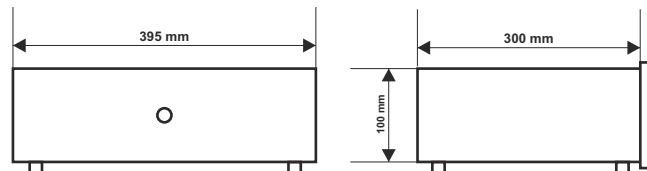

KOD: **AWO 445** v.1.1
 NAZWA: **OBUDOWA DVR/MAŁA**

PRZEZNACZENIE

Rejestratory cyfrowe CCTV

AKCESORIA:

Możliwość montażu:

- **AWO 445BR** uchwyt do "podwieszania" obudowy np. (pod blatem itp.)
- **ARAW45** wentylator z czujnikiem temperatury 45°C

DANE TECHNICZNE

Wymiary:	wewnętrzne: W=395, H=100, D=300 zewnętrzne: W=405, H=125, D=305 [mm, +/-2]
Waga netto/brutto:	3,60kg / 3,85kg [+/-0,1kg]
Warunki pracy:	II klasa środowiskowa, -10°C+ 40°C
Wykonanie:	blacha DC01, grubość: 1.0mm, zabezpieczenie antykorozyjne, kolor: RAL 9003
Zastosowanie:	do wewnątrz
Zabezpieczenie antysabotażowe:	1 x mikrowyłącznik: otwarcie obudowy, 0,5A@50V/DC max. NC- styki normalnie zwarte
Zamykanie:	zamek
Uwagi:	posiada dystans od ściany (podłoża) 18mm, możliwość montażu wentylatora ARAW45 *.
Certyfikaty, deklaracje:	RoHS