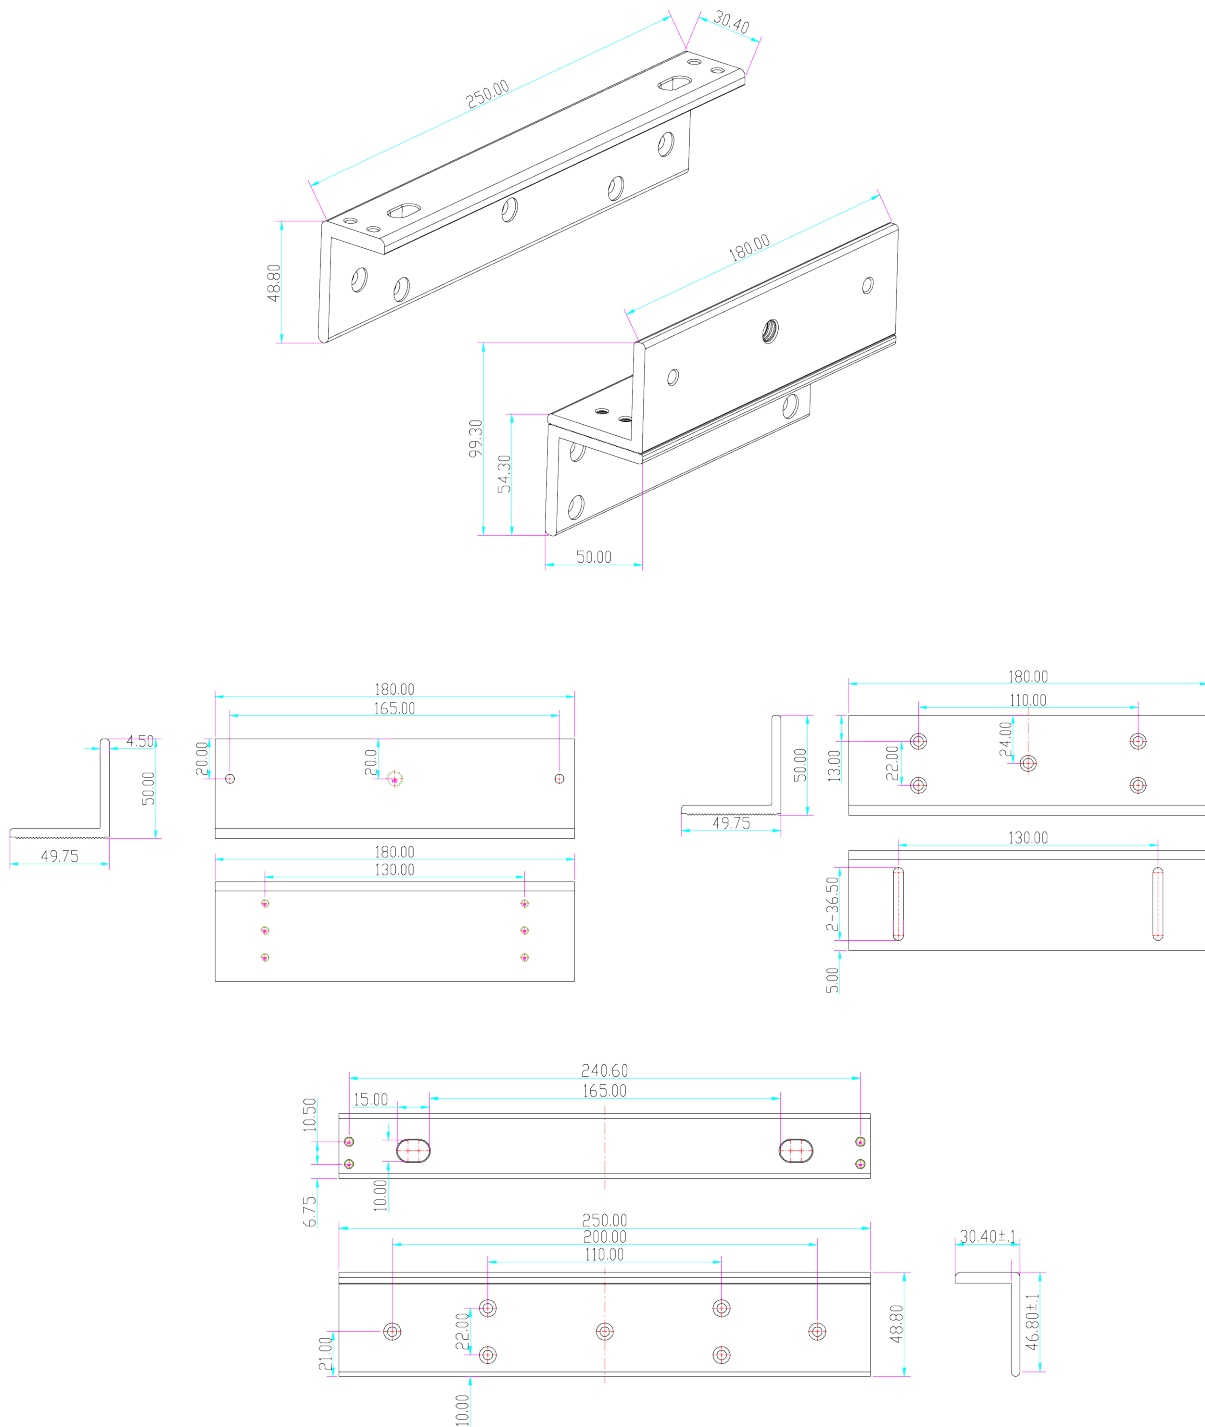

BK-600ZL2 UCHWYT MONTAŻOWY TYPU "ZL" DO DRZWI OTWIERANYCH DO WEWNĄTRZ

Kod produktu: **BK-600ZL2**

do montażu zwory EL-600SL2, EL-600TSL2

OPIS

Uchwyt przeznaczony do montażu zwory na drzwiach otwierających się do wewnątrz.

Wymiary

Montaż