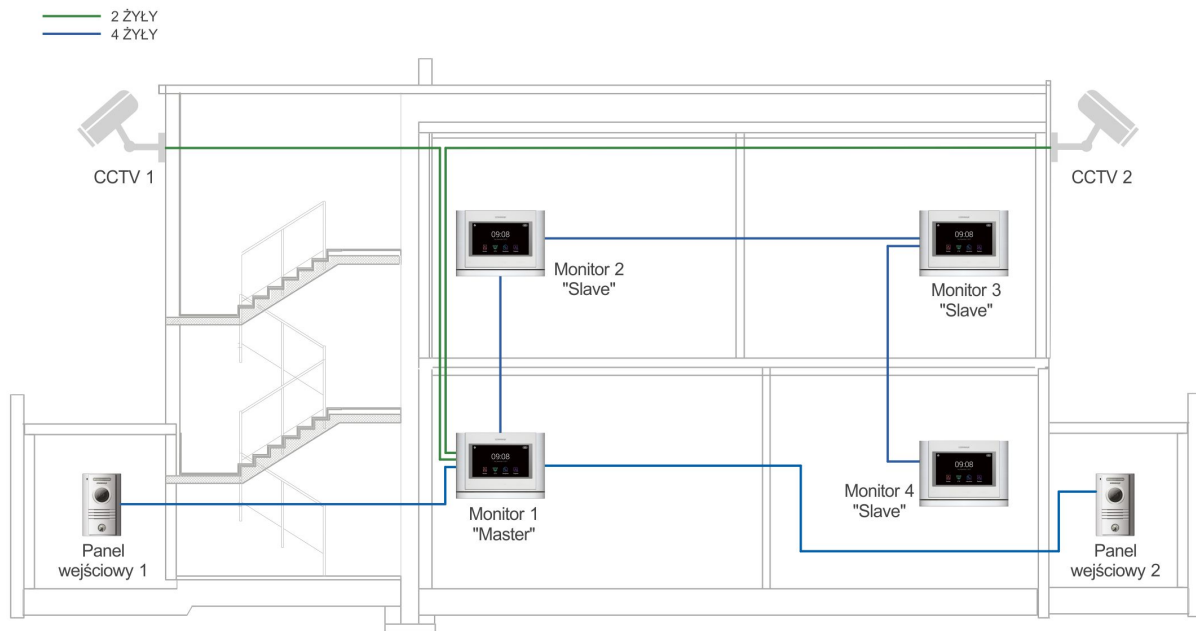

SCHEMAT IDEOWY

CDV-704MA(DC)/DRC-40KHD

CECHY/FUNKCJE

Monitor:

- monitor kolorowy
- wyświetlacz 7" Color TFT-LCD 16:9, **dotykowy**
- standard sygnału video **PAL/NTSC**
- obsługuje dwa wejścia
- dodatkowe dwa wejścia kamer CCTV (AHD, 1,3Mpx, analog)
- detekcja ruchu z paneli wejściowych lub kamer CCTV
- czytnik kart SD - zapis zdjęć/filmów
- możliwość podłączenia dodatkowego monitora
- paging pomiędzy stacjami
- instalacja czteroprzewodowa + obwód elektrozamka
- współpracuje z kamerami HD 720p oraz analogowymi czteroprzewodowymi
- zasilanie 230V

Kamera:

- kamera kolorowa 1Mpx
- metalowa, nadtynkowa
- kąt widzenia w pionie: 60 stopni , w poziomie: 75 stopni
- regulacja kąta widzenia (w pionie: 12 stopni)
- standard sygnału video PAL
- doświetlenie diodami światła białego
- instalacja czteroprzewodowa + obwód elektrozamka
- współpracuje z monitorami czteroprzewodowymi HD 720p (CDV-704MA)
- wymiary panela czołowego 155/96/32,5 (wys/szer/gł) mm