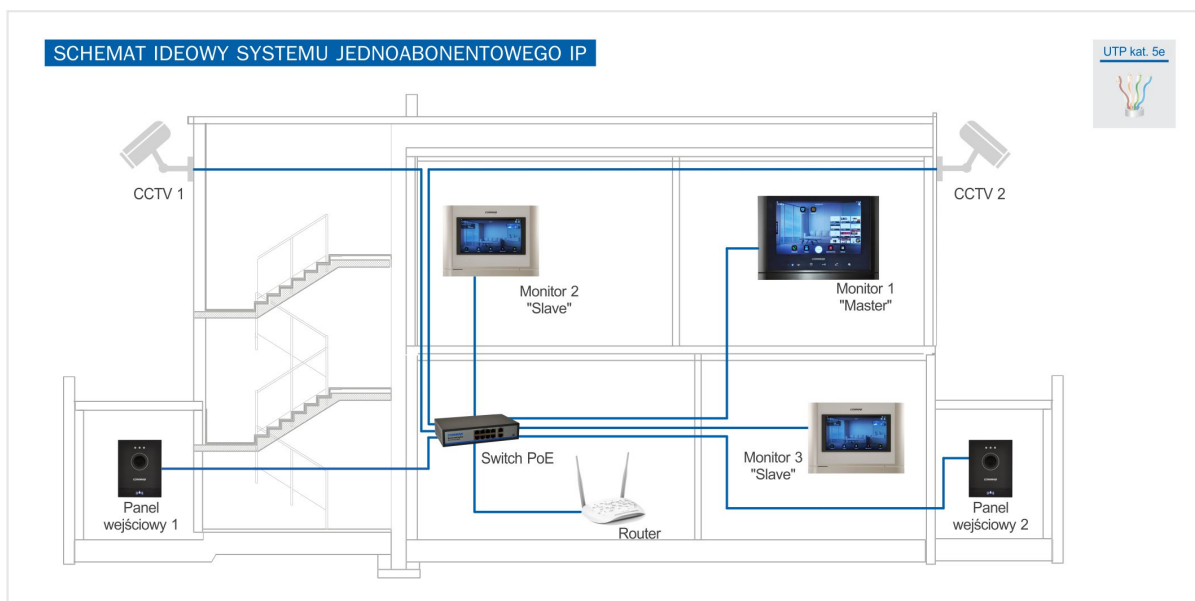

CIOT-D21M IP KAMERA 2MPX JEDNOABONENTOWA

Kod produktu: **CIOT-D21M**

Kamera jednoabonentowa IP 2MPx, obudowa plastikowa, podświetlany przycisk mechaniczny, montaż natynkowy

OPIS

Kamera jednoabonentowa systemu COMMAX IP. Rozdzielczość Full HD 2MPx. Mechaniczny, podświetlany przycisk wywołania. Zasilanie PoE. Montaż natynkowy (dedykowana osłona OS-14B).

CECHY/FUNKCJE

- kamera kolorowa
- przetwornik 1/3" CMOS 2 MPx
- rozdzielczość 1920 x 1080 px @ 25kl/s
- czułość 0,01lx / 0,00lx (LED wł.)
- obiektyw 2,8mm
- zasilanie PoE
- wyjście sterujące NO/NC, dostępne zasilanie 12VDC (max. 0,5A)
- wymiary: 146/110/30 (wys/szer/gł) mm

SPECYFIKACJA

Przetwornik obrazu	CMOS 1/3"
Doświetlenie w nocy	Diody LED
Obiektyw	2,8mm
Kąt widzenia	w pionie: 55 stopni , w poziomie: 95 stopni
Sposób montażu	natynkowy
Zasilanie	PoE 36~54VDC
Pobór mocy (max.)	12W
Wymiary panela (szer. x wys. x gł.)	110 x 146 x 30