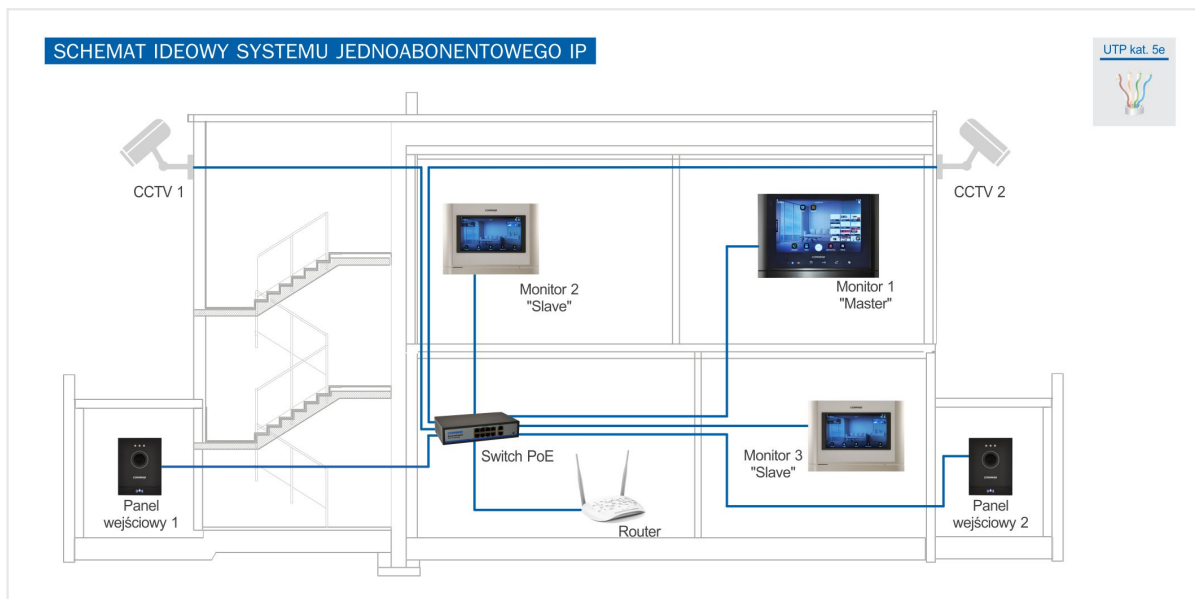

## CIOT-D20M IP KAMERA 2MPX JEDNOABONENTOWA

Kod produktu: **CIOT-D20M**

Kamera jednoabonentowa IP 2MPx, obudowa plastikowa, podświetlany przycisk dotykowy, montaż natynkowy

### OPIS

Kamera jednoabonentowa systemu COMMAX IP. Rozdzielczość Full HD 2MPx. Sensoryczny, podświetlany przycisk wywołania. Zasilanie PoE. Montaż natynkowy (dedykowana osłona OS-14B).

### CECHY/FUNKCJE

- kamera kolorowa
- przetwornik 1/3" CMOS 2 MPx
- rozdzielczość 1920 x 1080 px @ 25kl/s
- czułość 0,01lx / 0,00lx (LED wł.)
- obiektyw 2,8mm
- zasilanie PoE
- wyjście sterujące NO/NC, dostępne zasilanie 12VDC (max. 0,5A)
- wymiary: 146/110/30 (wys/szer/gł) mm

### SPECYFIKACJA

Przetwornik obrazu	CMOS 1/3"
Doświetlenie w nocy	Diody LED
Obiektyw	2,8mm
Kąt widzenia	w pionie: 55 stopni , w poziomie: 95 stopni
Sposób montażu	natynkowy
Zasilanie	PoE 36~54VDC
Pobór mocy (max.)	12W
Wymiary panela (szer. x wys. x gł.)	110 x 146 x 30