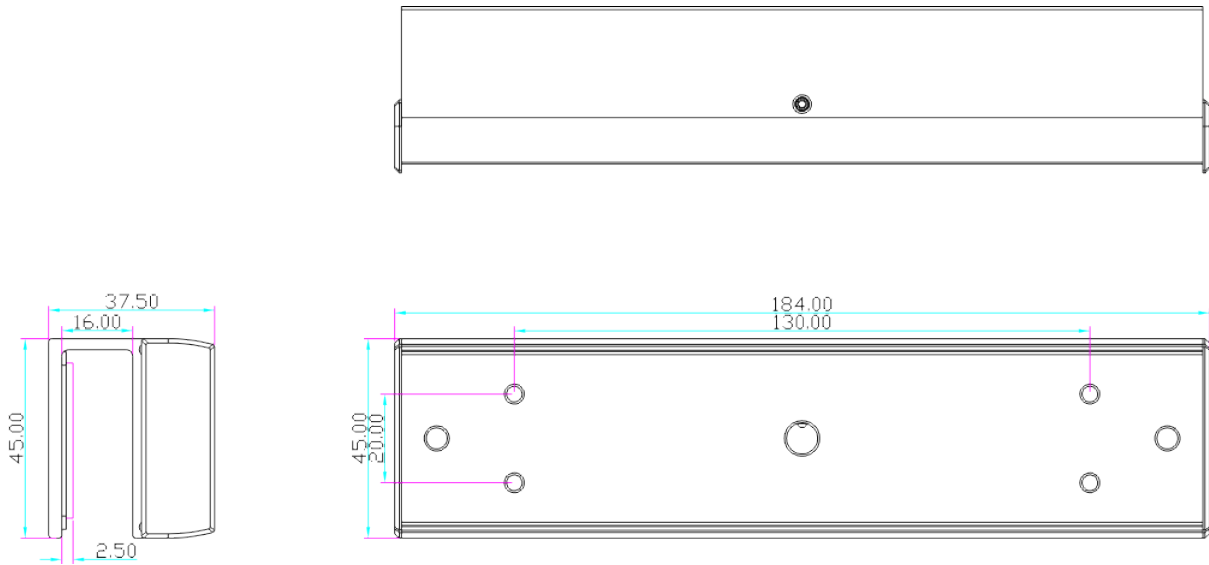

BK-600UL UCHWYT MONTAŻOWY TYPU "UL" DO DRZWI SZKLANYCH OTWIERANYCH NA ZEWNĄTRZ

Kod produktu: **BK-600UL**

Uchwyt montażowy do zwory EL-600SL, EL-600TSL

OPIS

Uchwyt przeznaczony do montażu płytki na drzwiach szklanych.

Wymiary

Montaż

Grubość drzwi: 8-15 mm