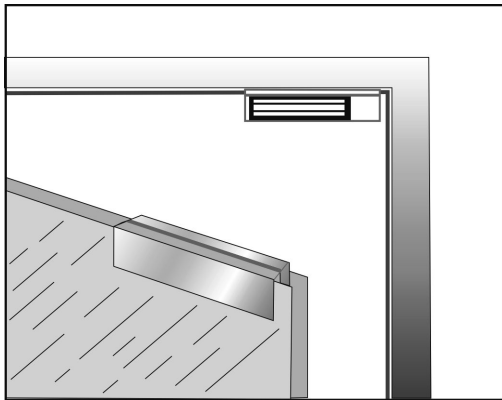

BK-600UL UCHWYT MONTAŻOWY TYPU "UL" DO DRZWI SZKLANYCH OTWIERANYCH NA ZEWNĄTRZ

Kod produktu: **BK-600UL**

Uchwyt montażowy do zwory EL-600SL, EL-600TSL

OPIS

Uchwyt przeznaczony do montażu płytki na drzwiach szklanych.

Wymiary

Montaż

Grubość drzwi: 8-15 mm