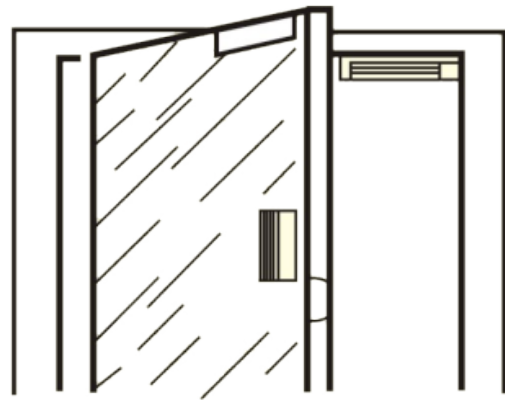

BK-600UL UCHWYT MONTAŻOWY TYPU "UL" DO DRZWI SZKLANYCH OTWIERANYCH NA ZEWNĄTRZ

Kod produktu: **BK-600UL**

Uchwyt montażowy do zwory EL-600SL, EL-600TSL

OPIS

Uchwyt przeznaczony do montażu płytki na drzwiach szklanych.

Wymiary

Montaż

Grubość drzwi: 8-15 mm