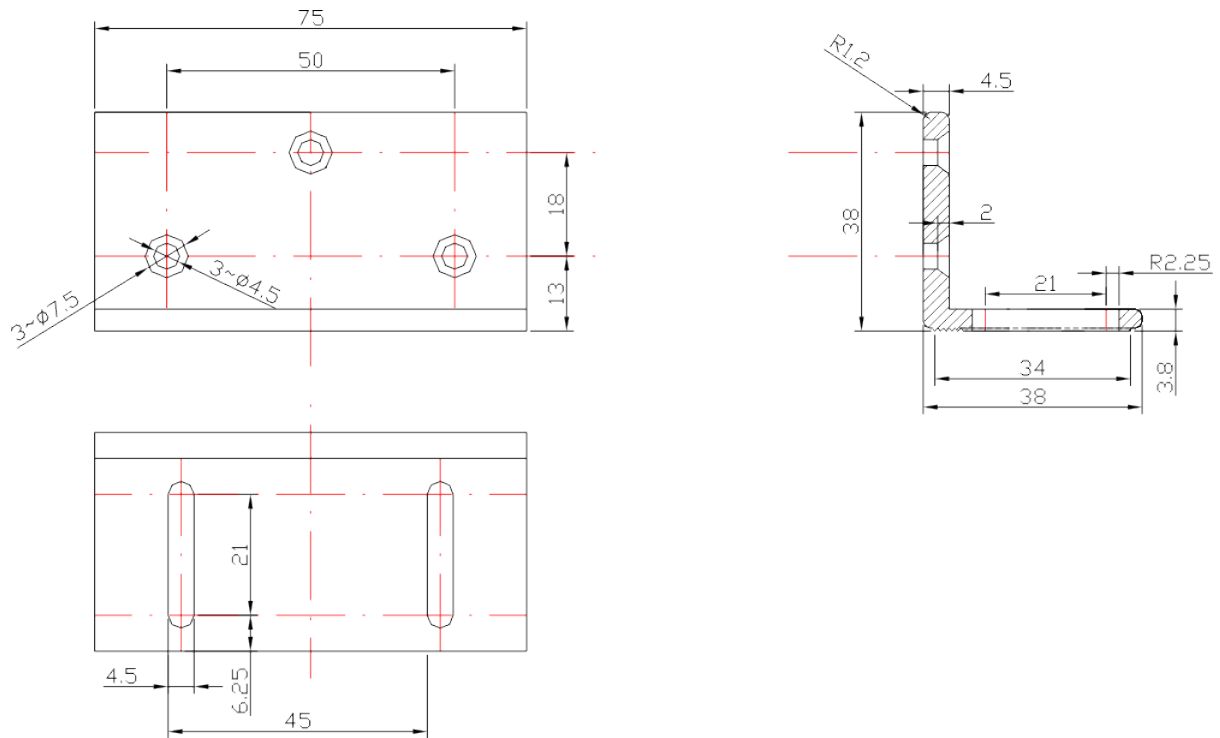

# BK-120Z UCHWYT MONTAŻOWY TYPU "Z" DO DRZWI OTWIERANYCH DO WEWNĄTRZ

Kod produktu: **BK-120Z**

Uchwyt montażowy do zwory EL-120S

## OPIS

Uchwyt przeznaczony do montażu zwory na drzwiach otwierających się do wewnątrz.

## Wymiary