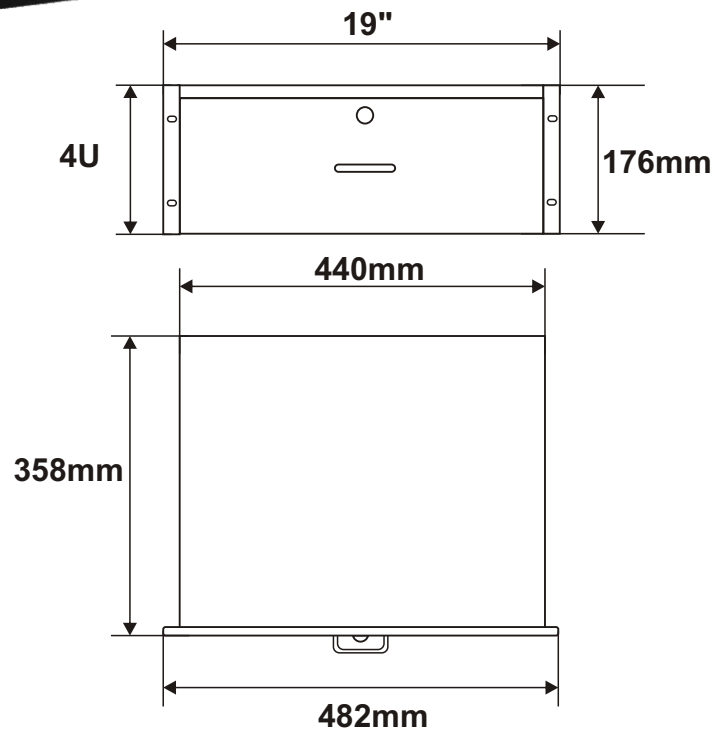

### PRZEZNACZENIE

Szuflada RACK wysokości 4U przeznaczona jest do przechowywania/montowania dodatkowych elementów w szafach RACK.

### DANE TECHNICZNE

<b>Wymiary montażowe:</b>	W=19" H=4U
<b>Waga netto/brutto:</b>	8,5 /9,24 [kg]
<b>Wykonanie:</b>	blacha 1,2 i 1,5mm walcowana na zimno (SPCC), RAL 9004
<b>Zastosowanie:</b>	do wewnątrz
<b>Uwagi:</b>	<ul style="list-style-type: none"> <li>- zamykanie na kluczyk od frontu (2 klucze w komplecie)</li> <li>- mocowanie doczołowe do profili</li> <li>- szuflada wysuwana na szynach - pełny wysuw RACK</li> <li>- w komplecie 4 śruby M6 + koszyki</li> </ul>